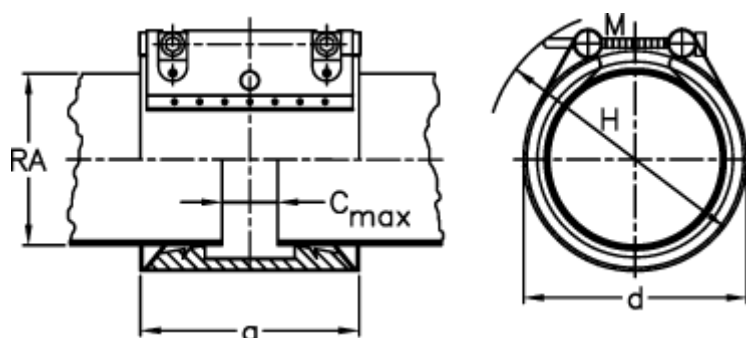

Varenummer: 025829100080
Beskrivelse: Norma Connect Kobling
FLEX E W2 Ø=80,0 EPDM, 16 bar

Mål

| | |
|----------------------|-------------|
| a | = 98.0 |
| C max med båndindlæg | = 25 |
| d | = 100 |
| H | = 120 |
| M (Skrue) | = M8 |
| Nominelt tryk (bar) | = 16.0 |
| RA | = 80.0 |
| RA min-RA max | = 79,0-80,8 |

Vægt pr stk. = 1.4